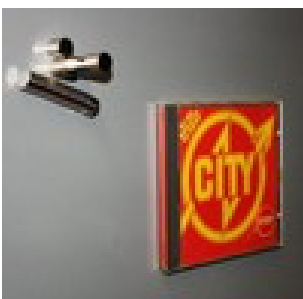

# Die magnetische CD-Wand: CD oder DVD als Wandschmuck

Benötigt wird pro CD- oder DVD-Hülle (gern auch 'Jewel Case' genannt) wird ein Scheibenmagnet Neodym mit Durchmesser 12,5 mm und Höhe 3,2 mm benötigt. Unsere Artikelnummer:

### Der Magnet und seine Platzierung

Der Scheibenmagnet mit den Abmessungen 12,5x3,2 mm passt exakt in die Mittelbefestigung der CD-Hülle. Und so wird's gemacht:

CD-Hülle öffnen und vorsichtig auseinander biegen.

Einen Scheibenmagneten hinter die vordere Abdeckung schieben

und in der mittigen Erhöhung platzieren.

Der Scheibenmagnet passt exakt hinein.

Wenn die Scheibe richtig liegt, die Hülle wieder stabil zusammen drücken.

Nun hält die Hülle auf jeder gut magnetischen Fläche. Die Qualität der CD wird durch den Magneten nicht beeinträchtigt.

Gestalten Sie Ihre persönliche CD-Wand oder -Leiste und bringen Sie Ihre Lieblingscover auch optisch zur Geltung.